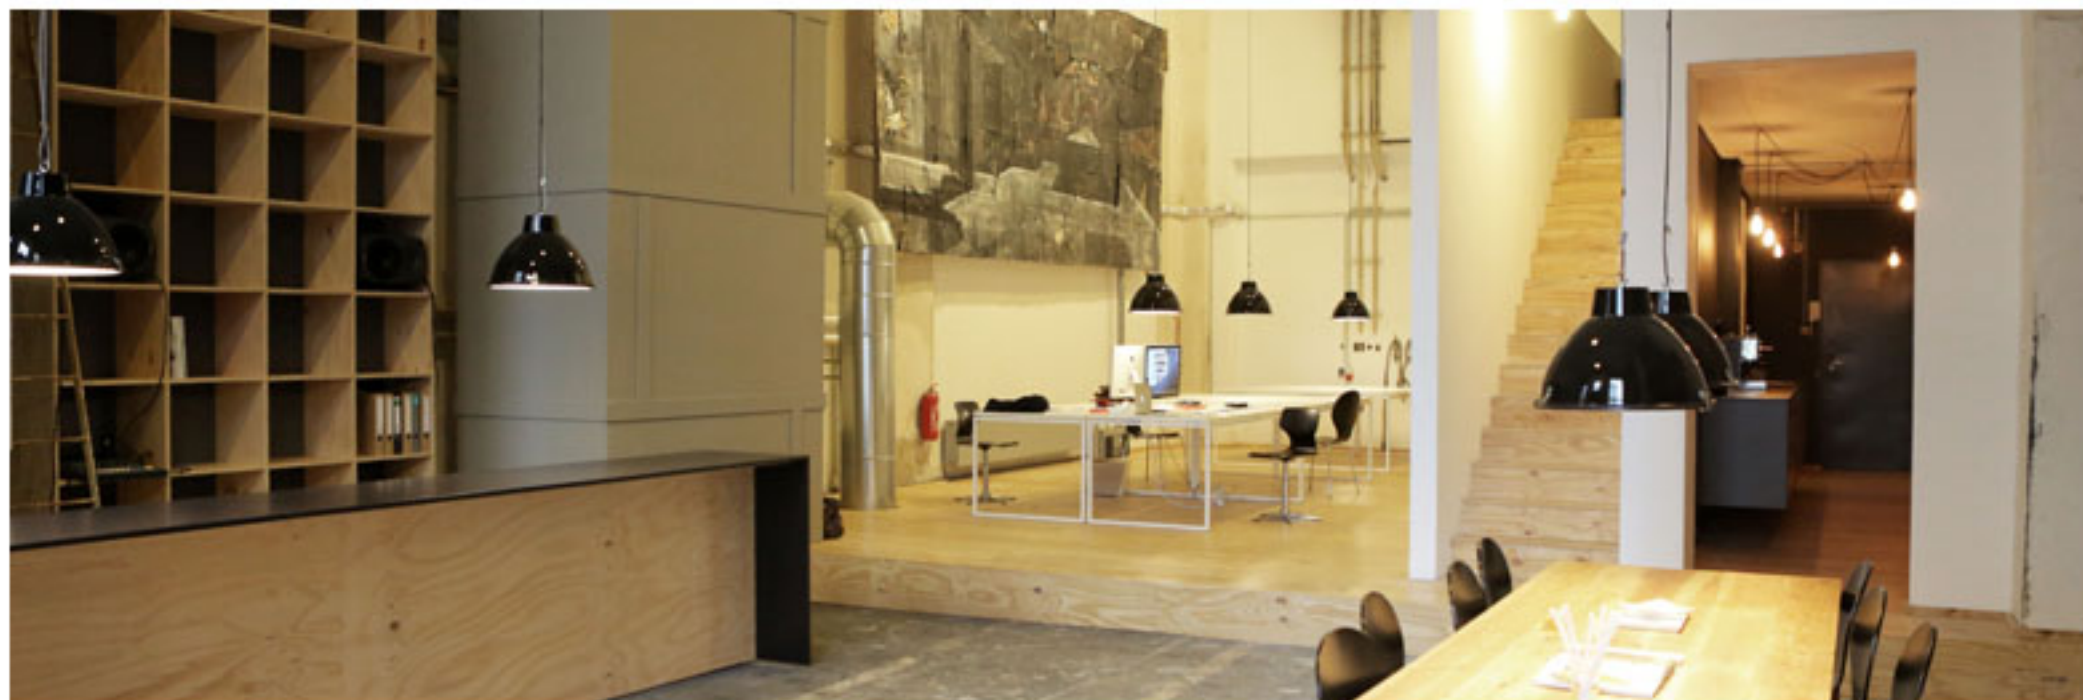

B 0985BU

Büro in Berlin (Mitte)

GROHLOCATIONS

DIE LOCATION SCOUTING UND FILMSERVICE AGENTUR

Bereich: **Film, Foto, Event**

Art des Motivs: **Buero**

Ort: **Berlin (Mitte)**

Gesamtgröße des Motivs: **170qm Wohnfläche**

Größe der Zimmer/Räume:

Erdgeschoss: Büro, Konferenzbereich, Küche, WC;

Galerie: Büro

Etage: **Erdgeschoss**

GR

HL

LO

CA