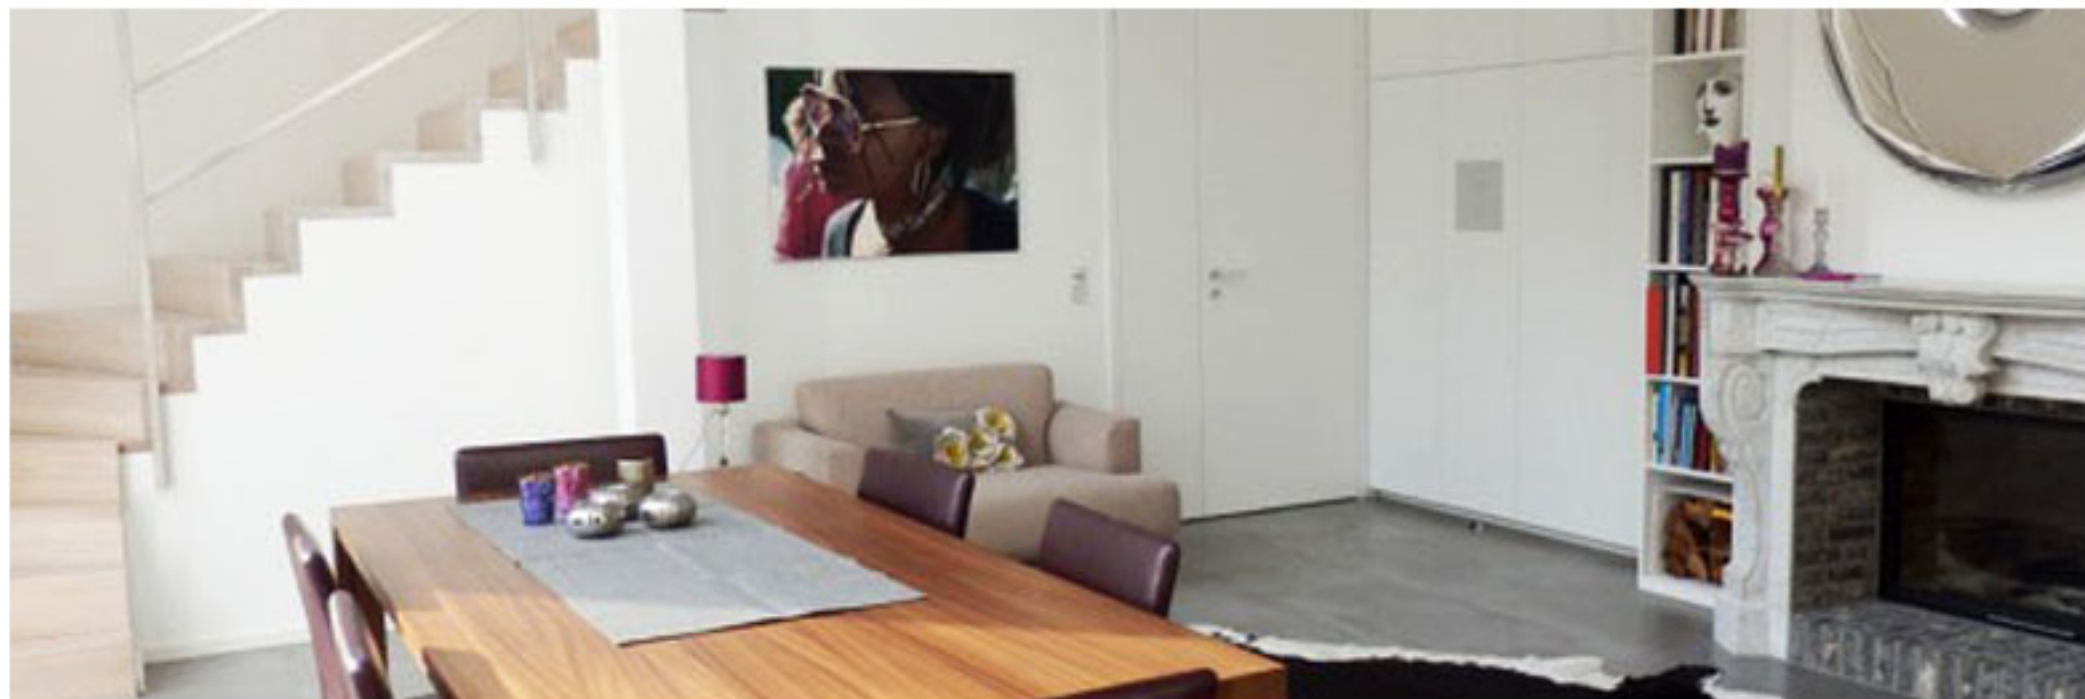

D 6002H

Haus in Düsseldorf (Zoo/Düsseltal))

GROHLOCATIONS

DIE LOCATION SCOUTING UND FILMSERVICE AGENTUR

Bereich: Film, Foto

Art des Motivs: Haus

Ort: Düsseldorf (Zoo/Düsseltal)

Gesamtgröße des Motivs: 230qm Wohnfläche, Grundstück (80qm)

Größe der Zimmer/Räume:

UG: Küche (27qm), Wohnen (72qm), EG (131qm): Büro, Gästezimmer, Schlafen, Galerie

Etage: UG und Erdgeschoss (haus mit Hanglage)

Terrasse/Balkon: Garten (80qm)