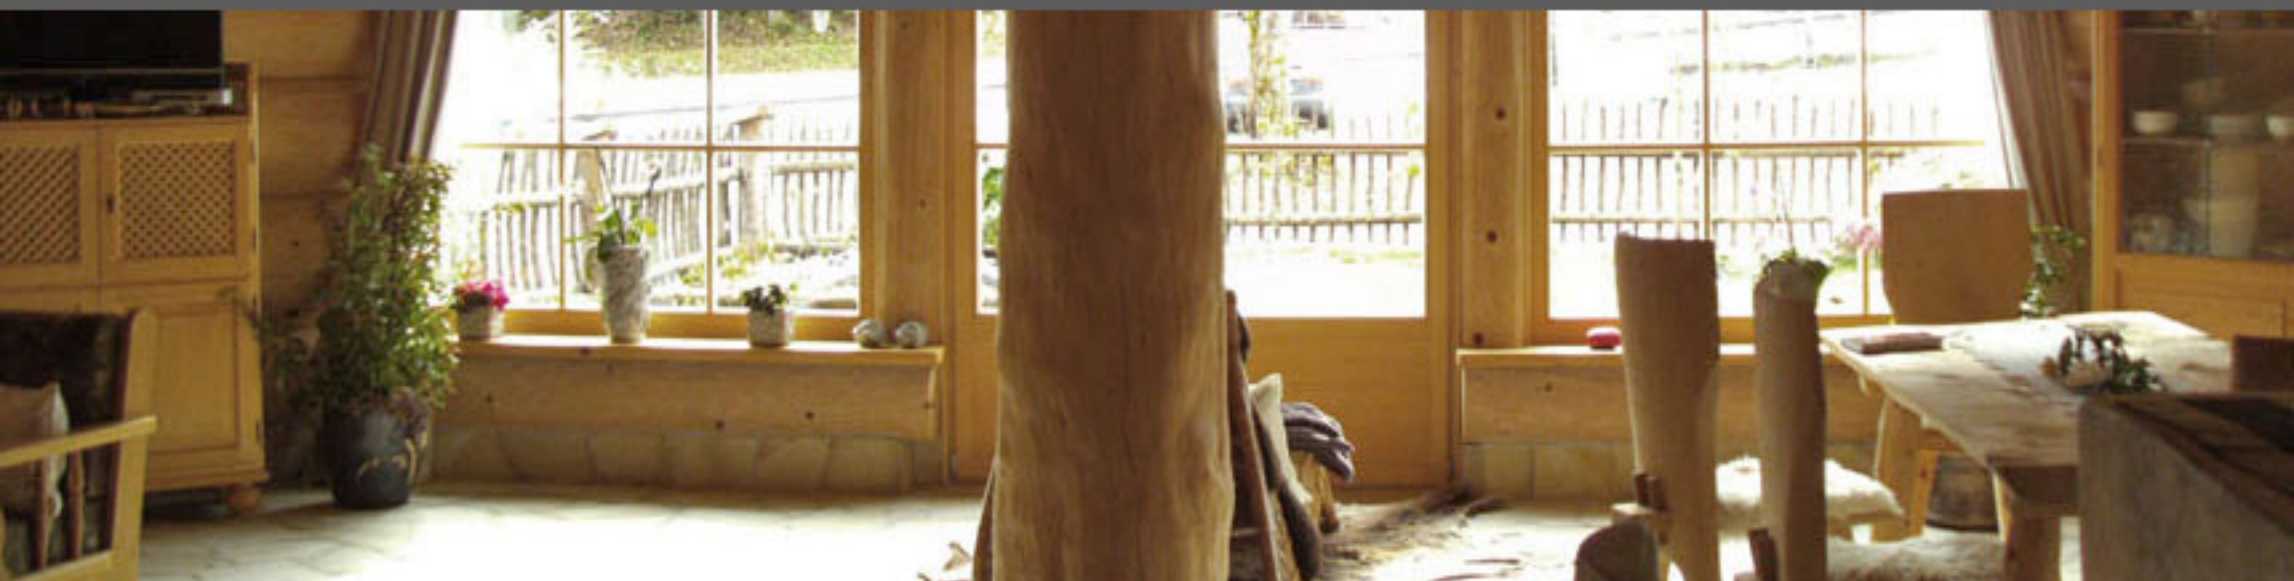

## GAP 8503H

Haus in Grainau (Bayern)

GROHLOCATIONS

DIE LOCATION SCOUTING UND FILMSERVICE AGENTUR

Bereich: Film, Foto

Gesamtgröße des Motivs: 280qm (Wohnfläche), 1.000qm (Grundstück)

Größe der Zimmer: 7 Zimmer, 2 Bäder, Küche