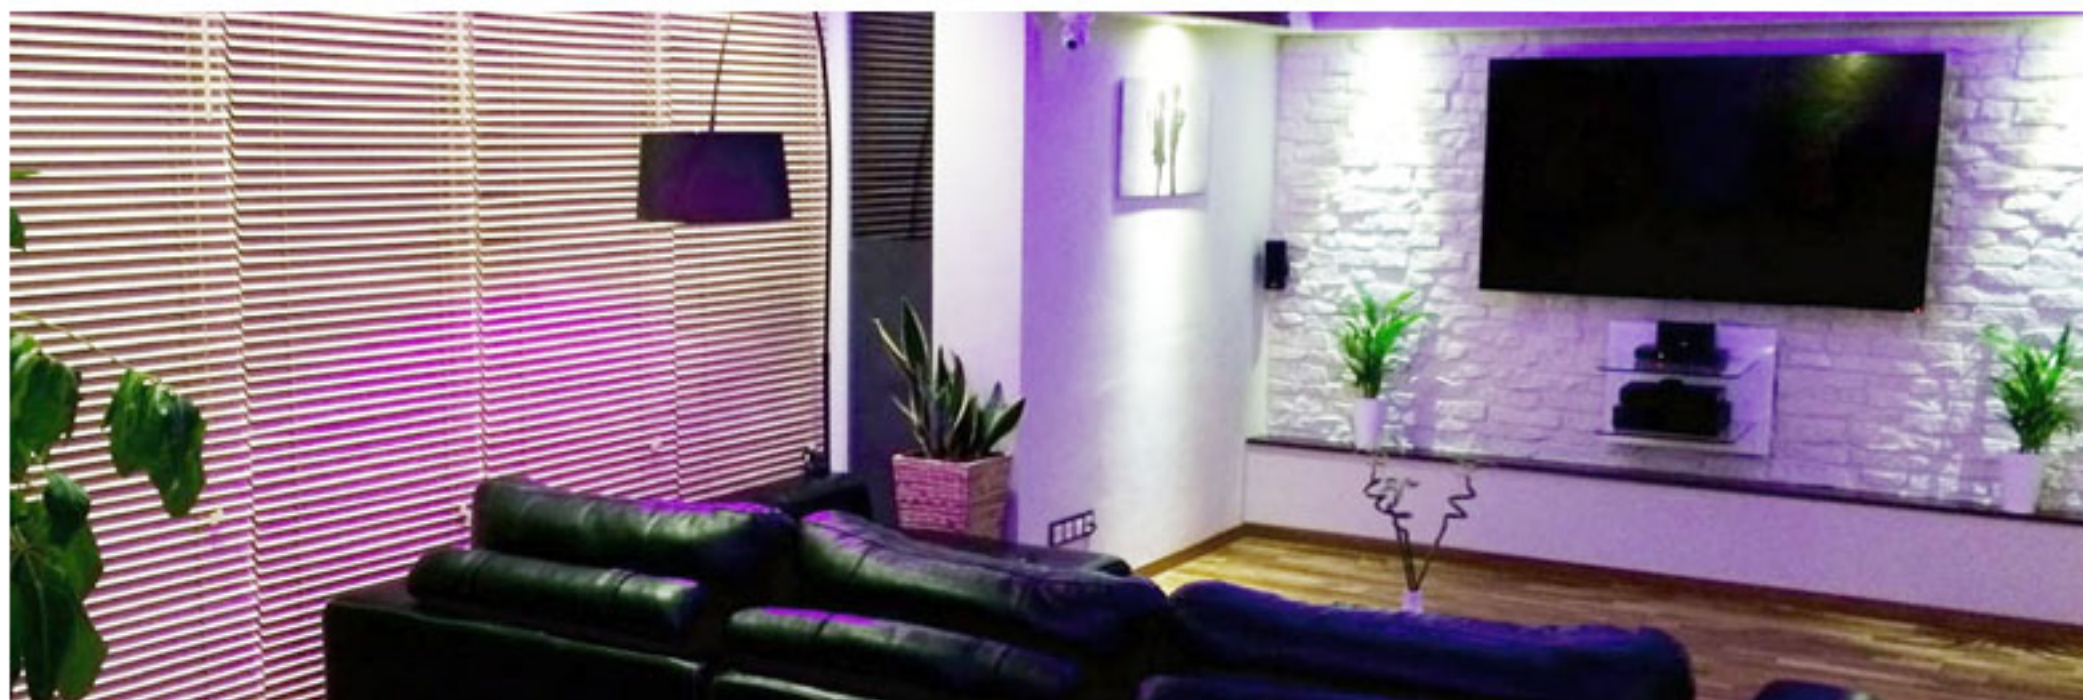

K 4007W

Wohnung in Köln

GROHLOCATIONS
DIE LOCATION SCOUTING UND FILMSERVICE AGENTUR

Bereich: **Film, Foto**

Art des Motivs: Wohnung

Ort: Köln

Gesamtgröße des Motivs: 110qm Wohnfläche

Größe der Zimmer/Räume:

Wohnzimmer, 2 Schlafzimmer, 2 Bäder, Küche

Etage: Erdgeschoss

Terrasse/Balkon: kleiner Garten

GROH LOCATIONS

www.groh-locations.com

GROH LOCATIONS

www.groh-locations.com

big comfy leather couch, indirect & changeable lights